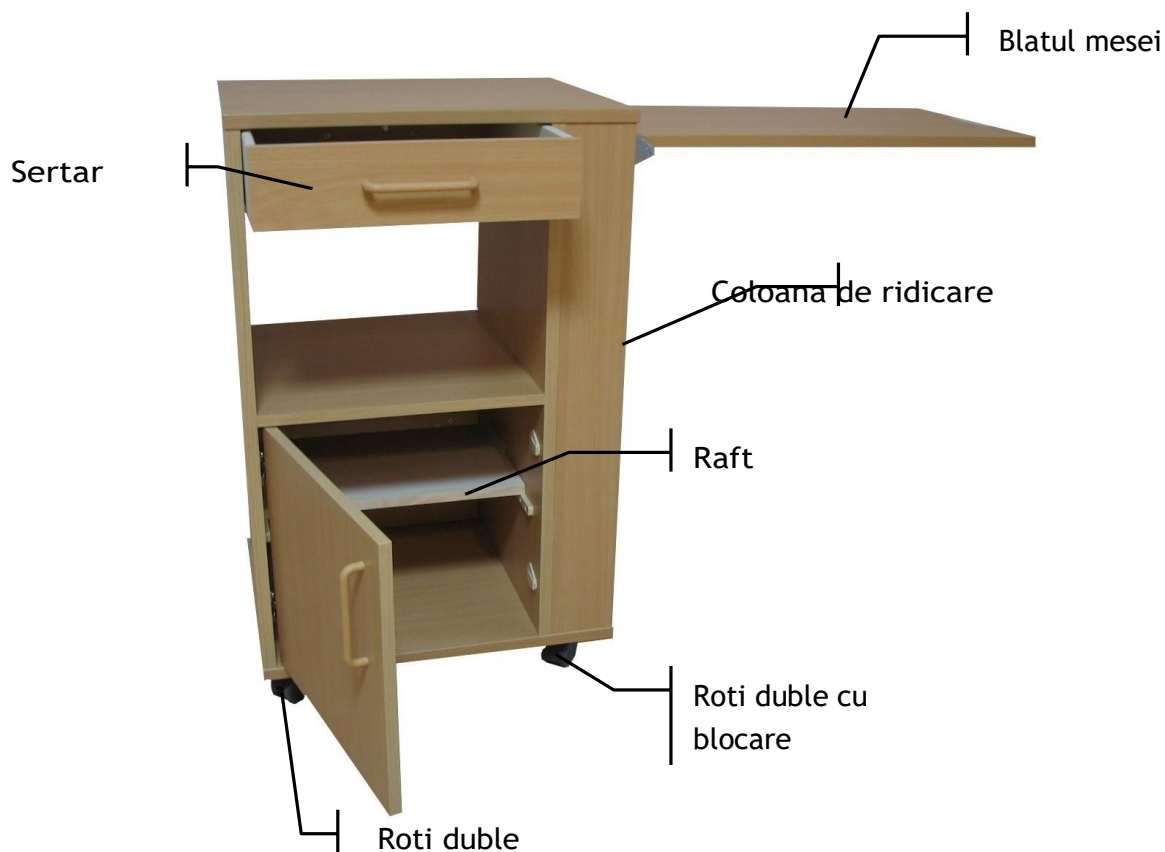

BURMEIER

Noptiera Hermann

Model
61.3631.33

Tip
148128

Stand: 24.08.2007

Cuprins

1	Introducere.....	3
2	Instructiuni de siguranta	3
3	Aplicatie.....	4
4	Instructiuni de ingrijire	4
5	Piese de schimb.....	5
6	Accesorii	5
7	Date tehnice	6
8	Instructiuni de eliminare.....	6